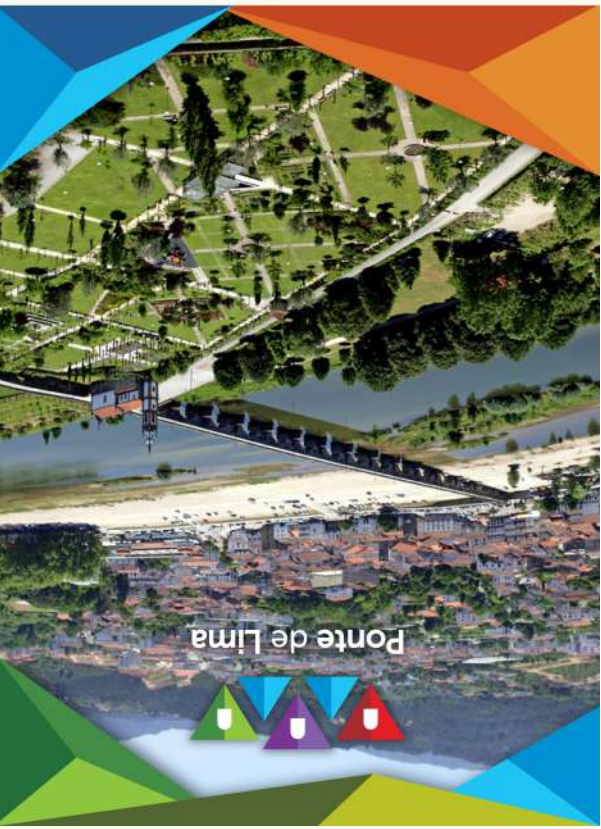

Arroz de Sarrabulho à Moda de Ponte de Lima

Ponte de Lima Sarrabulho Rice

www.visitpontedelima.com
 www.facebook.com/visitpontedelima

mapa turístico Ponte de Lima

- 2 Administração Pública / Public Services
- 1 Finanças / Tax office E3
- 2 Biblioteca Municipal / Public library C3
- 3 Arquivo Municipal / Public archive D3
- 4 Paços do Concelho / Town hall D3
- 5 Loja ponto já | Universidade Aberta / NetPoint | The Open University D3
- 6 Palácio da Justiça / District court E3
- 7 Conservatória do Registo Civil / Registrar office F3
- 8 Auditório Rio Lima / Rio Lima Auditorium D4
- 9 Junta de Freguesia / Parish council D4
- 10 Academia de Música / Music academy E5
- 11 Segurança Social / Social security office E5
- 12 Acesso à Internet (Wi-Fi) / Internet point (Wi-Fi) C1,B2,C2,D3,C4